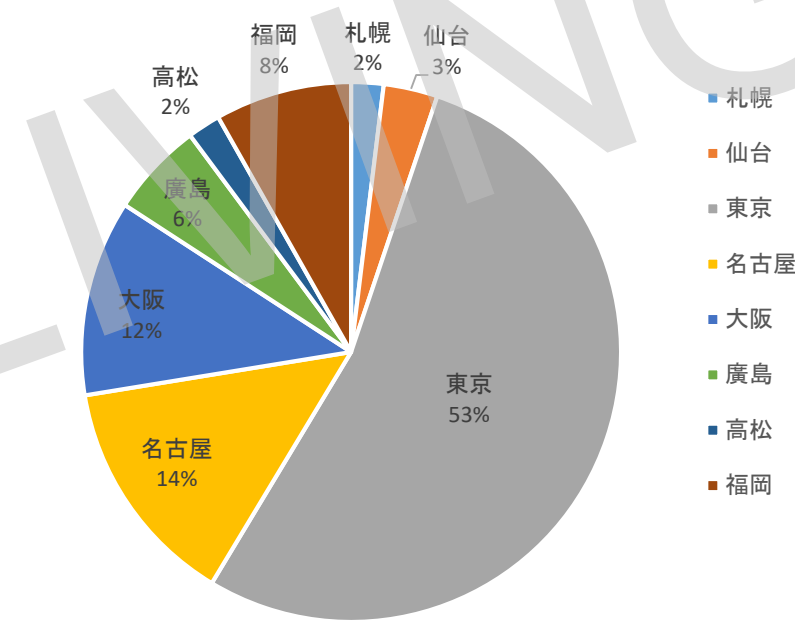

2016年入國管理局簽證批准率

入國管理局	審批申請數目	簽證批准數目	簽證批准率
札幌	8,120	7,542	92.88%
仙台	13,563	11,249	82.94%
東京	223,848	201,281	89.92%
名古屋	57,774	51,635	89.37%
大阪	49,182	44,103	89.67%
廣島	23,684	22,613	95.48%
高松	8,271	7,843	94.83%
福岡	34,322	28,565	83.23%
總數	418,764	374,831	89.51%