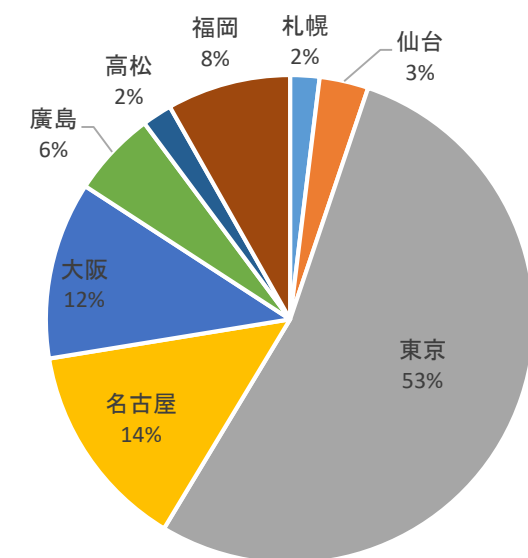

2016 & 2017年入國管理局簽證批准率

入國管理局	2016			2017		
	審批申請數目	簽證批准數目	簽證批准率	審批申請數目	簽證批准數目	簽證批准率
札幌	8,120	7,542	92.88%	9,102	8,125	89.27%
仙台	13,563	11,249	82.94%	15,296	12,171	79.57%
東京	223,848	201,281	89.92%	255,040	220,987	86.65%
名古屋	57,774	51,635	89.37%	69,581	62,036	89.16%
大阪	49,182	44,103	89.67%	56,293	50,975	90.55%
廣島	23,684	22,613	95.48%	28,366	26,756	94.32%
高松	8,271	7,843	94.83%	9,523	8,788	92.28%
福岡	34,322	28,565	83.23%	37,919	33,033	87.11%
總數	418,764	374,831	89.51%	481,120	422,871	87.89%

※ 在留資格認定證明書交付申請

■ 札幌 ■ 仙台 ■ 東京 ■ 名古屋 ■ 大阪 ■ 廣島 ■ 高松 ■ 福岡