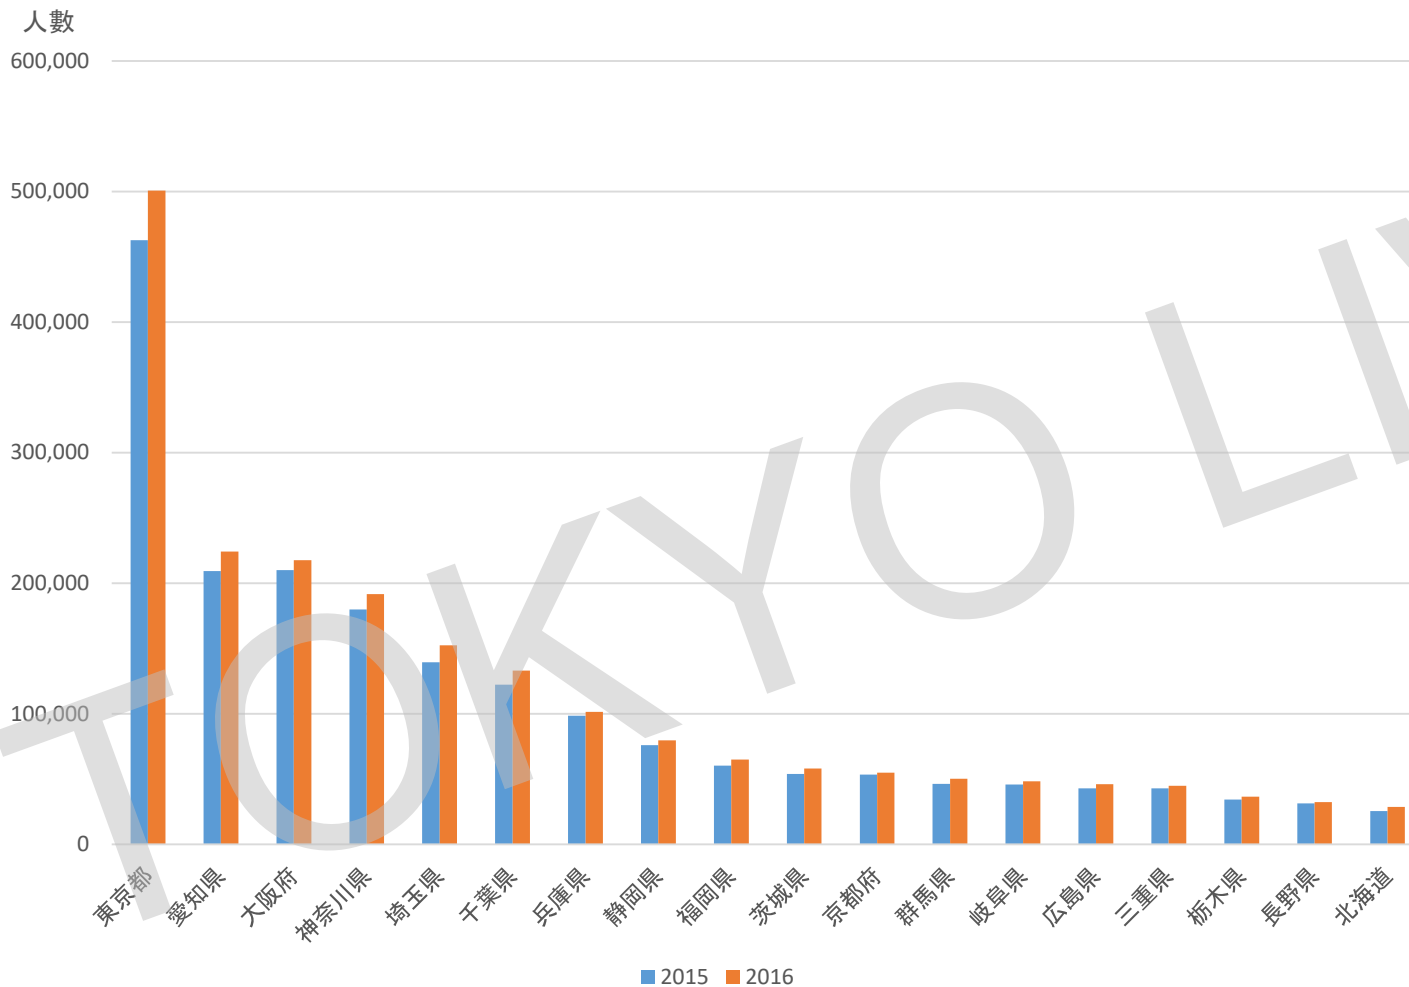

2016年外國人在留人數 都道府県別

	2015	2016	2016 vs 2015 (%)
東京都	462,732	500,874	8.24%
愛知県	209,351	224,424	7.20%
大阪府	210,148	217,656	3.57%
神奈川県	180,069	191,741	6.48%
埼玉県	139,656	152,486	9.19%
千葉県	122,479	133,071	8.65%
兵庫県	98,625	101,562	2.98%
静岡県	76,081	79,836	4.94%
福岡県	60,417	64,998	7.58%
茨城県	54,095	58,182	7.56%
京都府	53,575	55,111	2.87%
群馬県	46,401	50,220	8.23%
岐阜県	45,923	48,465	5.54%
広島県	42,899	46,047	7.34%
三重県	43,031	44,913	4.37%
栃木県	34,402	36,654	6.55%
長野県	31,453	32,483	3.27%
北海道	25,692	28,869	12.37%