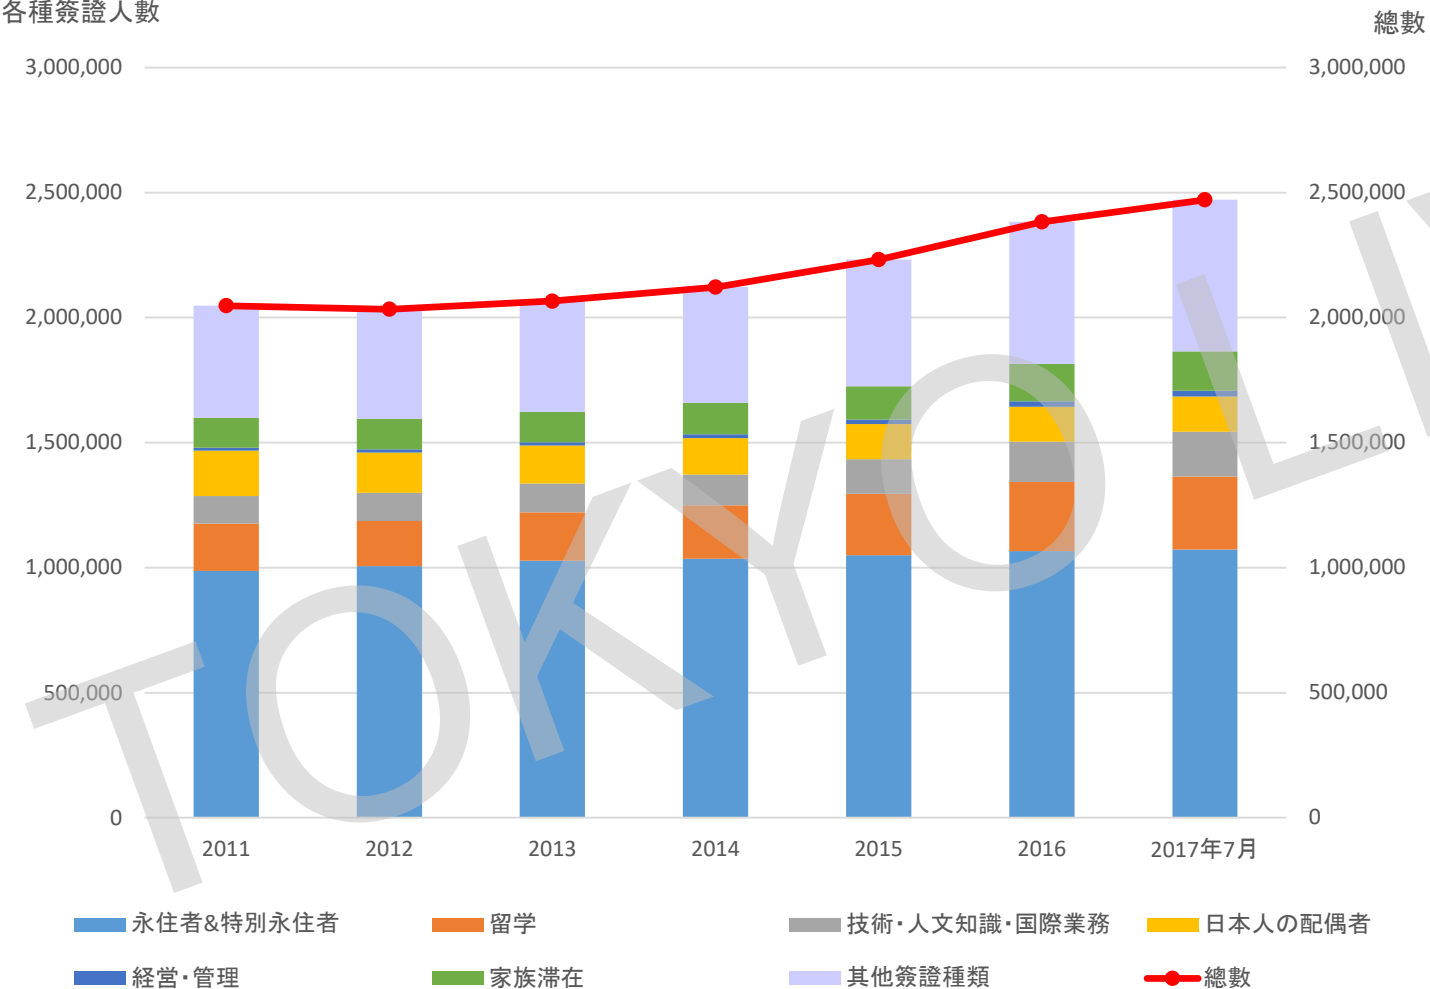

# 2017年外國人在留人數 各種簽證資格 (至6月底)

各種簽證人數

	2016	2017年6月
永住者 & 特別永住者	1,066,061	1,072,959
留学	277,331	291,164
技術・人文知識・國際業務	161,124	180,180
日本人的配偶者	139,327	139,944
經營・管理	21,877	22,888
家族滞在	149,303	157,424
其他簽證種類	567,799	606,899
<b>總數</b>	<b>2,382,822</b>	<b>2,471,458</b>