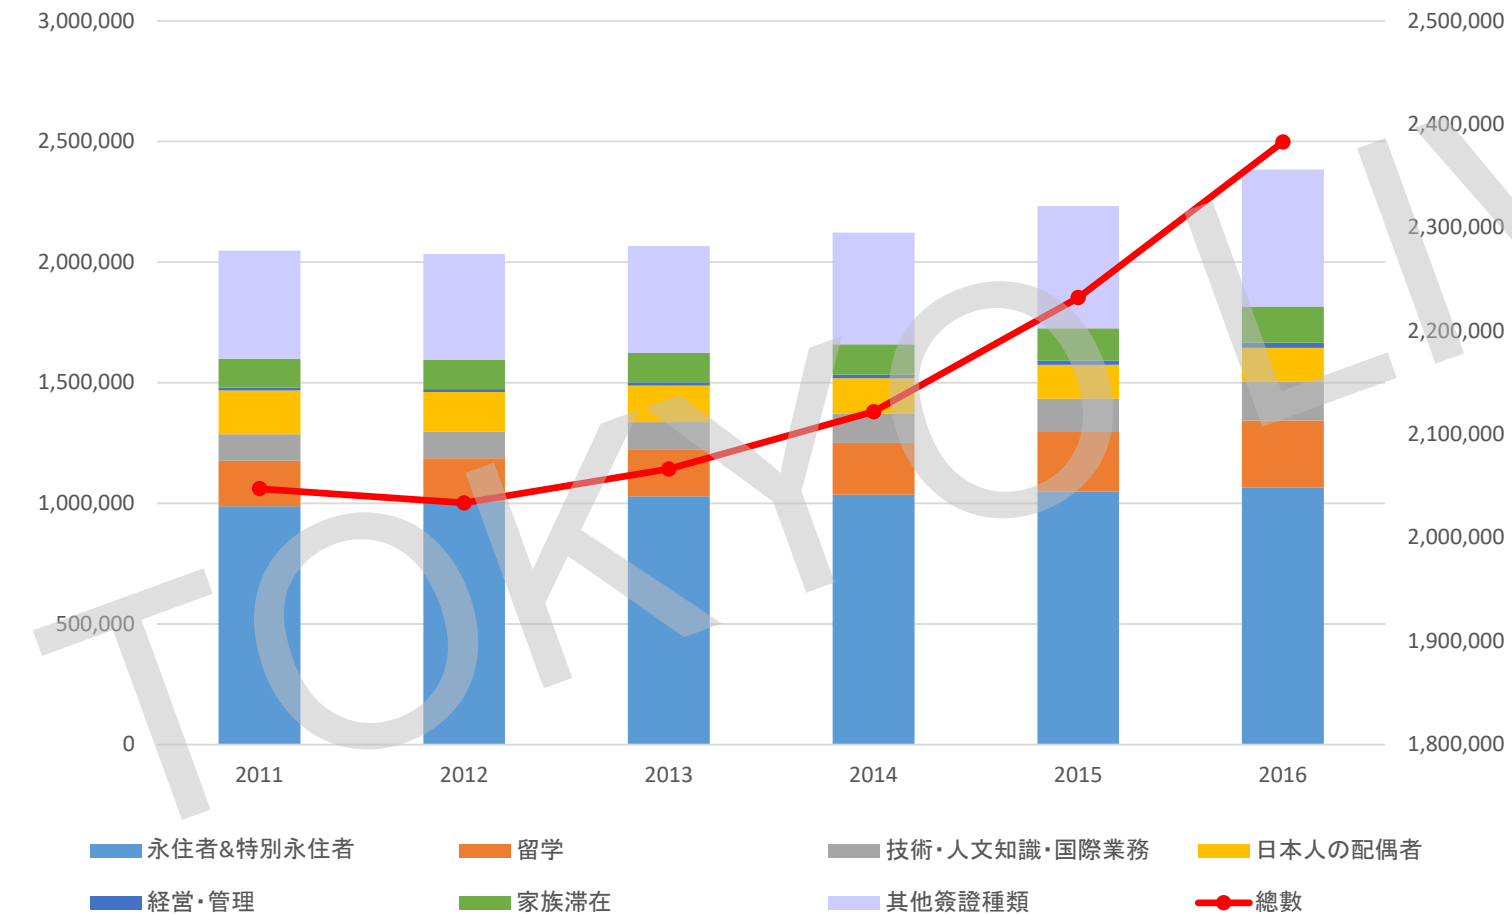

2016年外國人在留人數 各種簽證資格

各種簽證人數

總數

	2016
永住者 & 特別永住者	1,066,061
留学	277,331
技術・人文知識・國際業務	161,124
日本人的配偶者	139,327
經營・管理	21,877
家族滞在	149,303
其他簽證種類	567,799
總數	2,382,822

Source: Ministry of Justice (17 March 2017 publication)