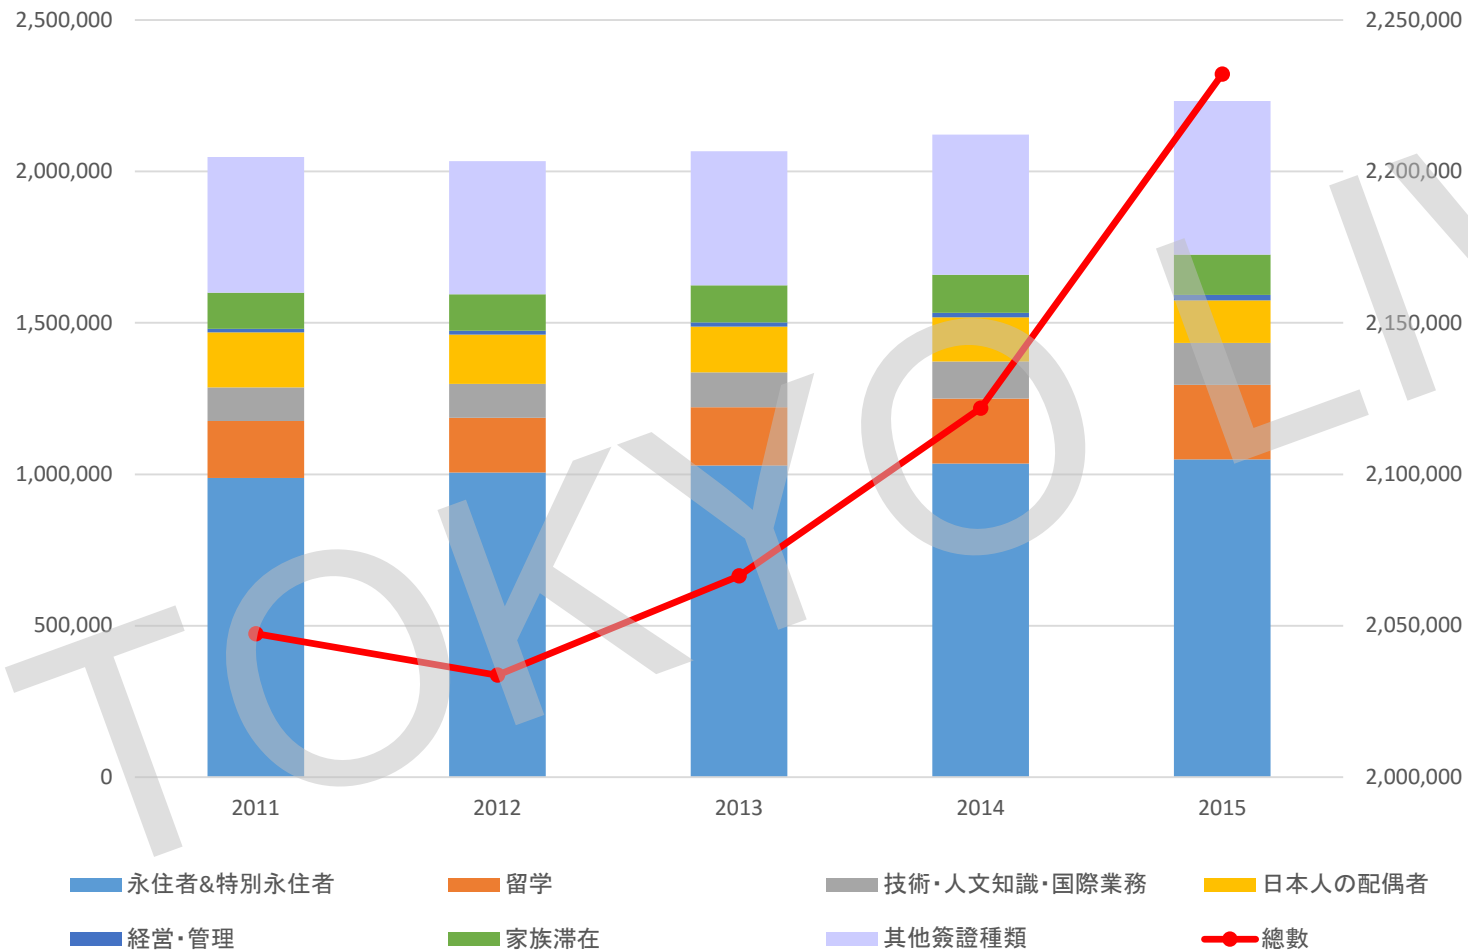

各種簽證 外國人在留人數

各種簽證人數

總數

	2015
永住者 & 特別永住者	1,049,126
留学	246,679
技術・人文知識・國際業務	137,706
日本人的配偶者	140,349
經營・管理	18,109
家族滞在	133,589
其他簽證種類	506,631
總數	2,232,189

Source: Ministry of Justice (11 March 2016 publication)